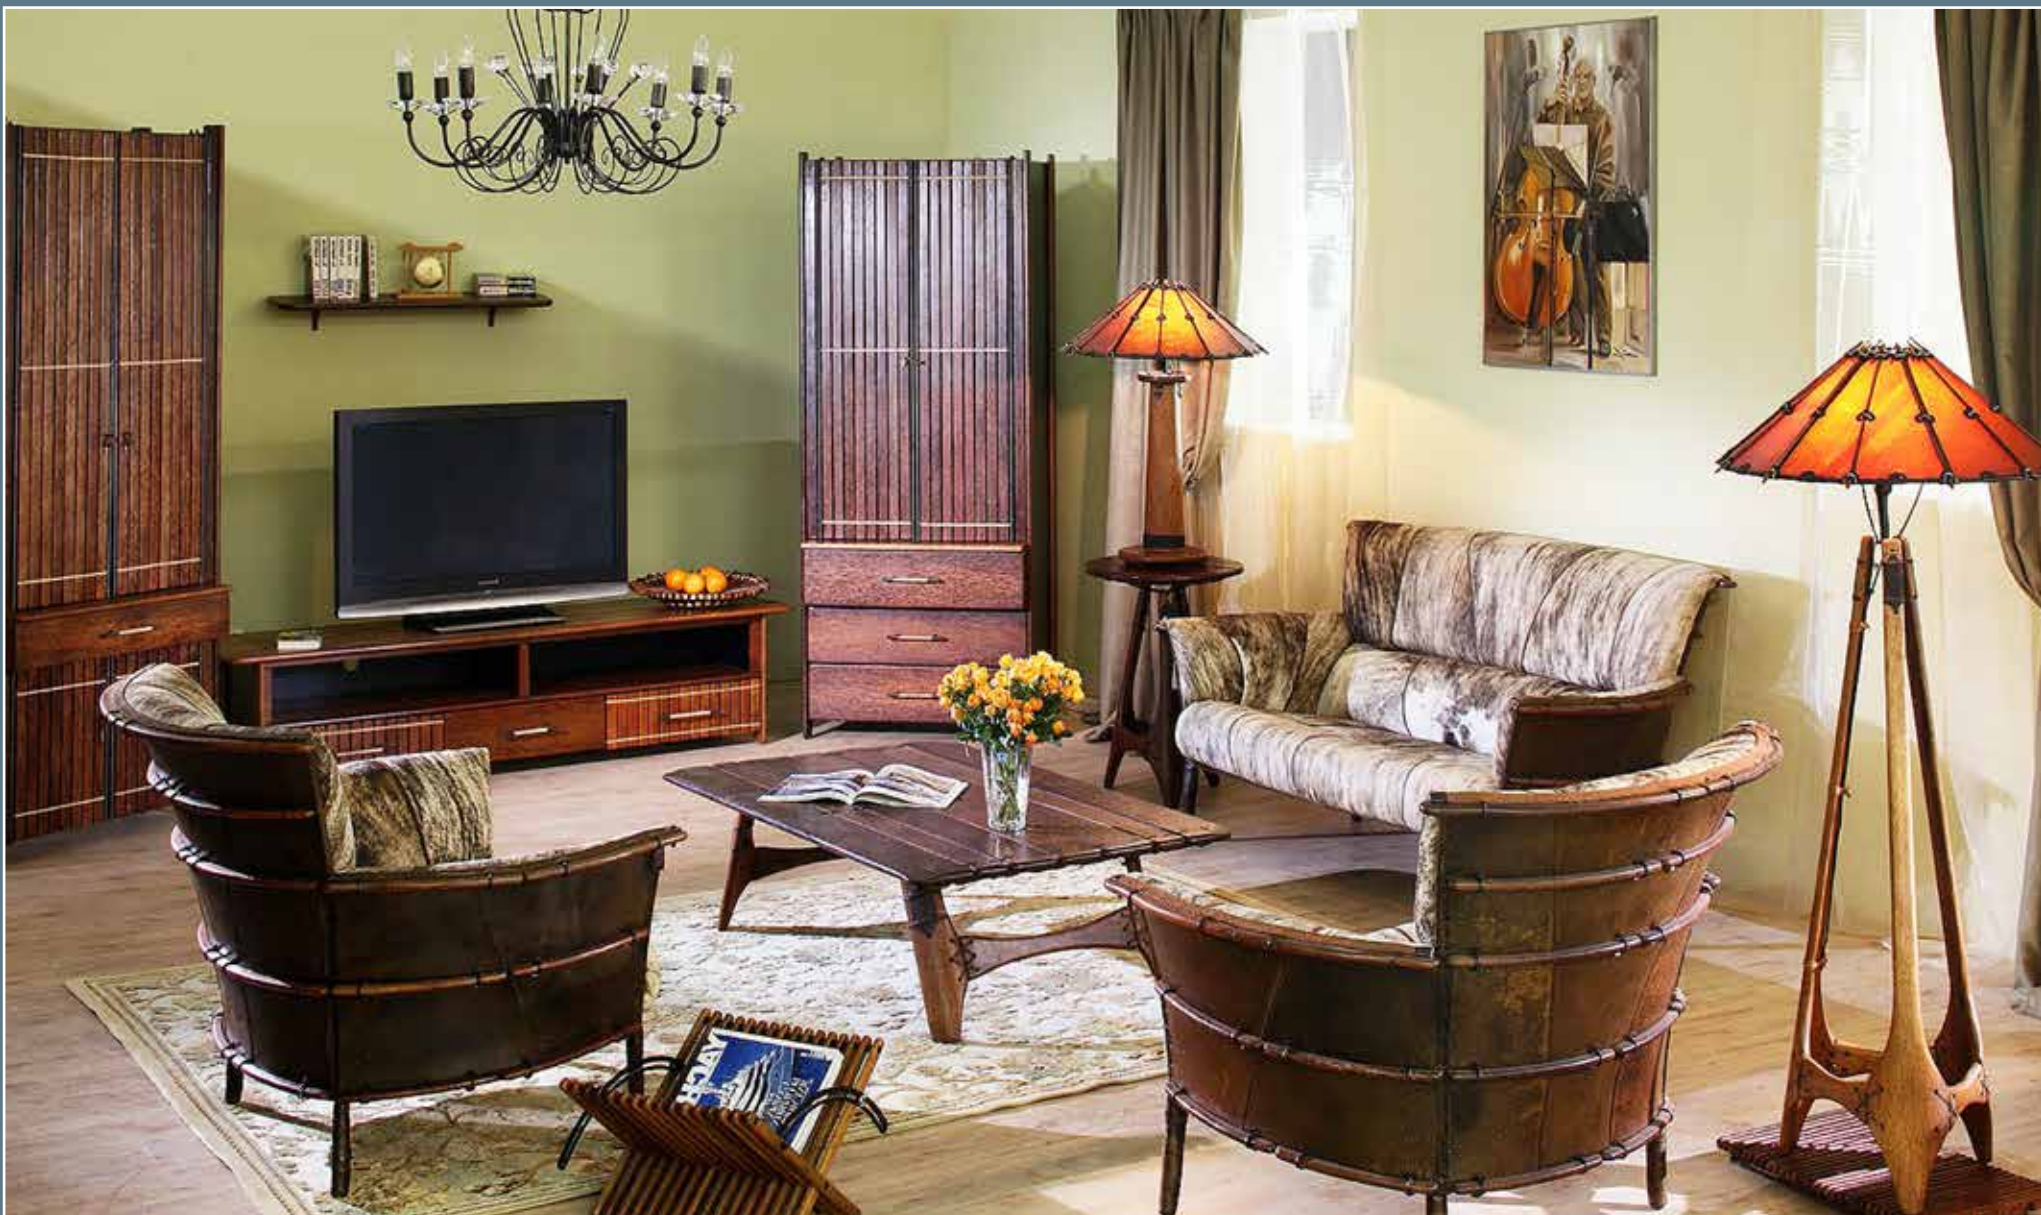

ГОСТИННАЯ NAVAJO