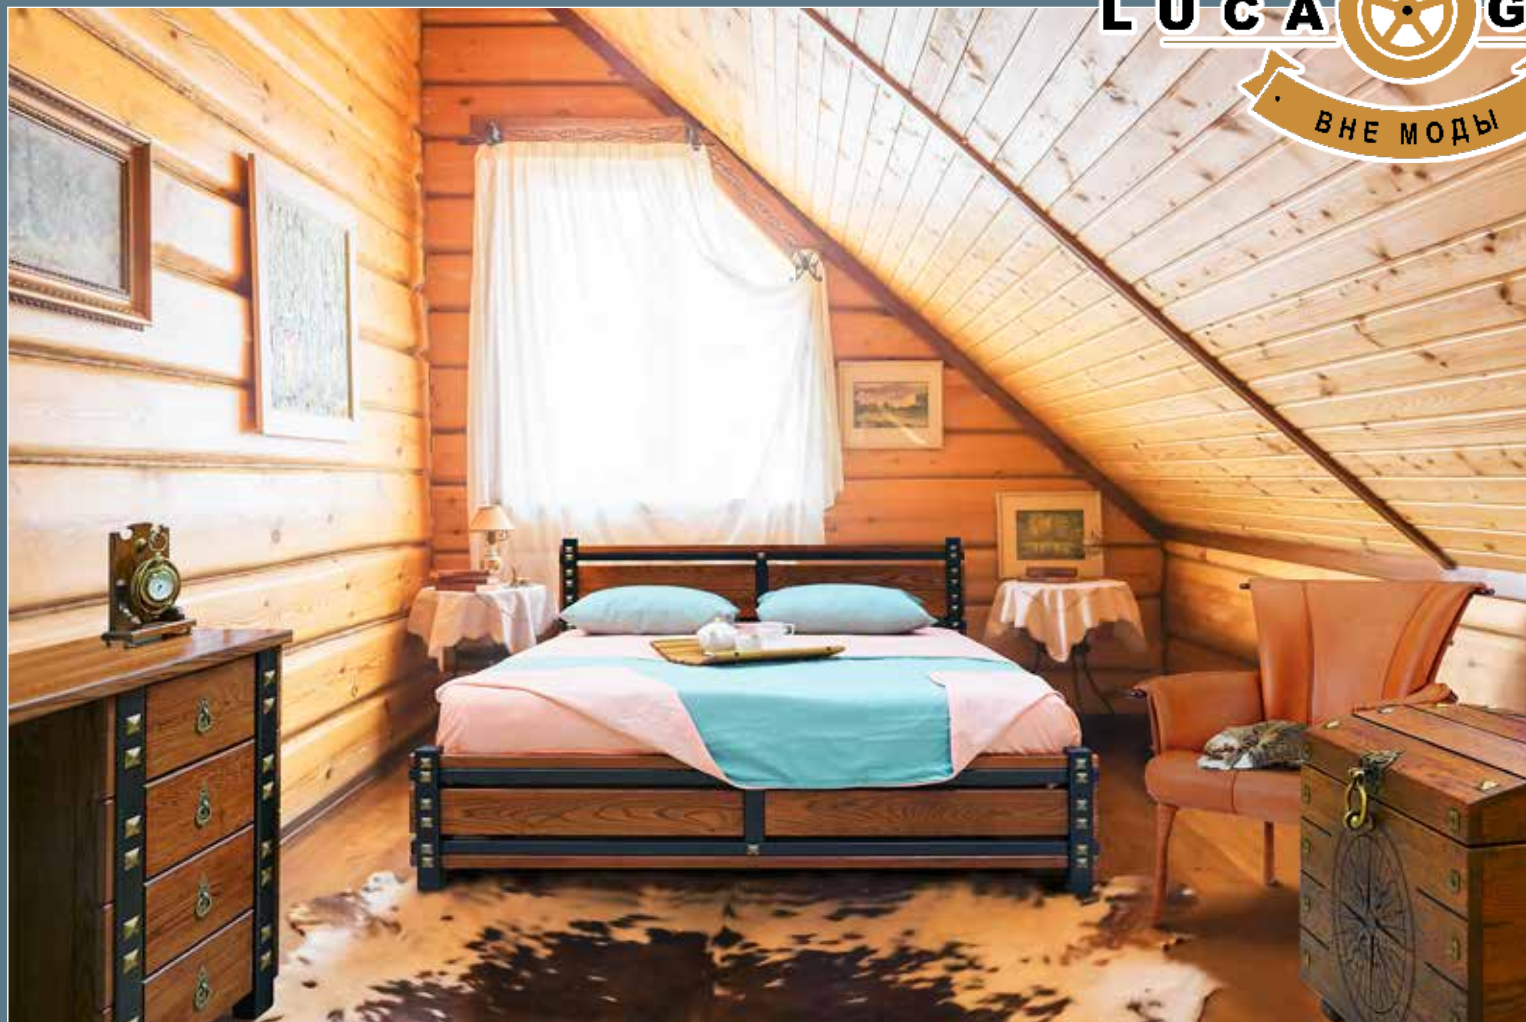

LUCA GRANDE BEROOM
СПАЛЬНЯ ЛУКА ГРАНДЕ