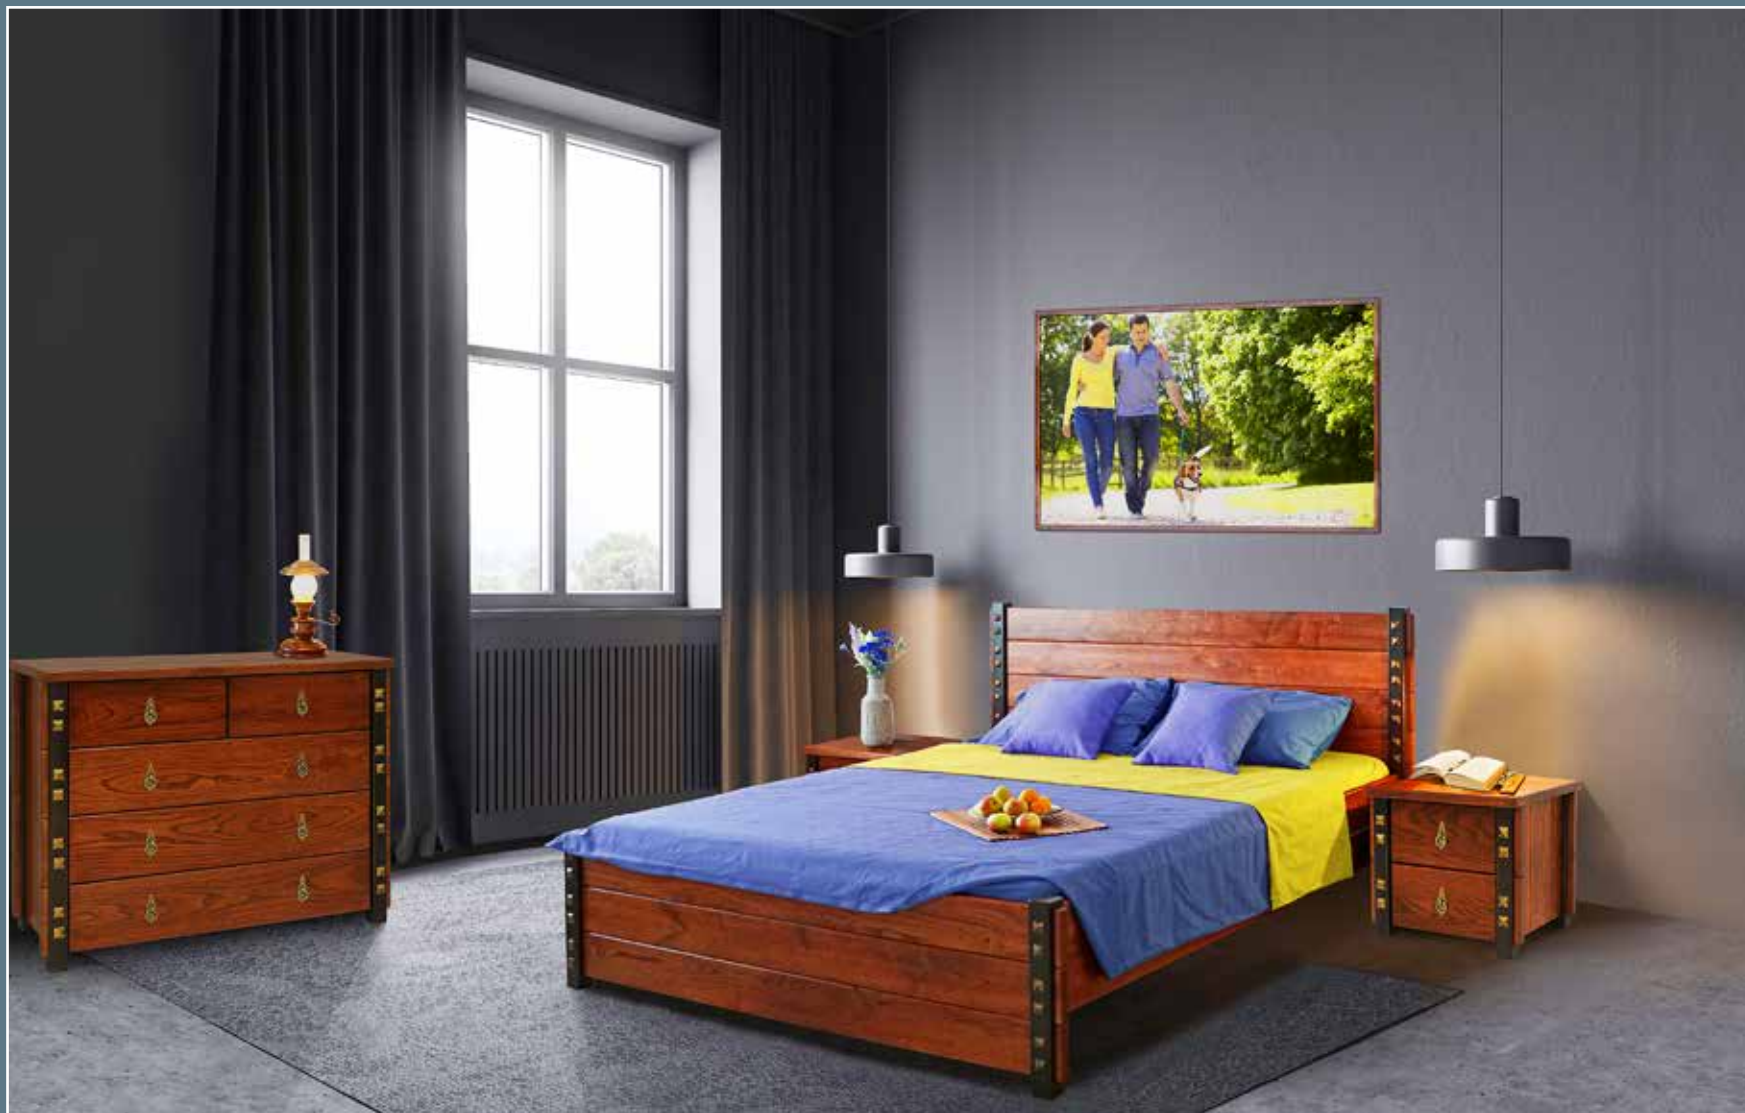

СПАЛЬНЯ LUCA GRANDE С КРОВАТЬЮ LUCA GRANDE WOMAN