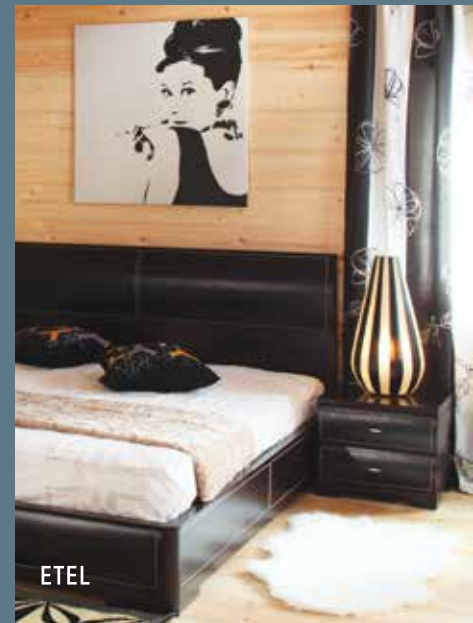

Bello interni
european design-bureau

ЭКСКЛЮЗИВНЫЕ КОЛЛЕКЦИИ

И НОВИНКИ ЕВРОПЕЙСКОГО ДИЗАЙНА 2018 - 2019
Производство: Россия, Сербия, Китай

HAWAIIAN BEDROOM AT THE LOFT SUITES

MARINE BEDROOM

LUKA GRANDE BEDROOM