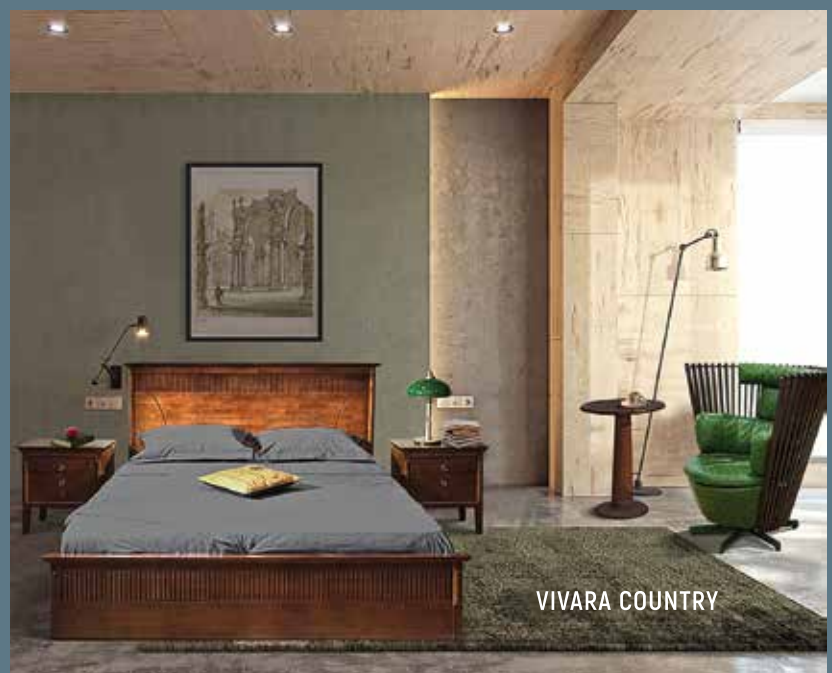

Bello interni
european design-bureau

ЭКСКЛЮЗИВНЫЕ КОЛЛЕКЦИИ

И НОВИНКИ ЕВРОПЕЙСКОГО ДИЗАЙНА 2018 - 2019
Производство: Россия, Сербия, Китай

HAWAIIAN BEDROOM AT THE LOFT SUITES

MARINE BEDROOM

LUKA GRANDE BEDROOM