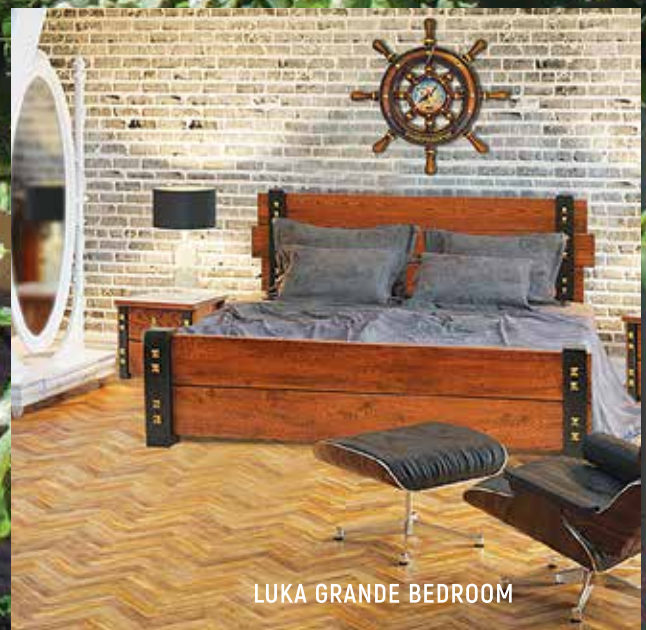

Bello interni
european design-bureau

ЭКСКЛЮЗИВНЫЕ КОЛЛЕКЦИИ

И НОВИНКИ ЕВРОПЕЙСКОГО ДИЗАЙНА 2018 - 2019
Производство: Россия, Сербия, Китай

HAWAIIAN BEDROOM AT THE LOFT SUITES

MARINE BEDROOM

LUKA GRANDE BEDROOM