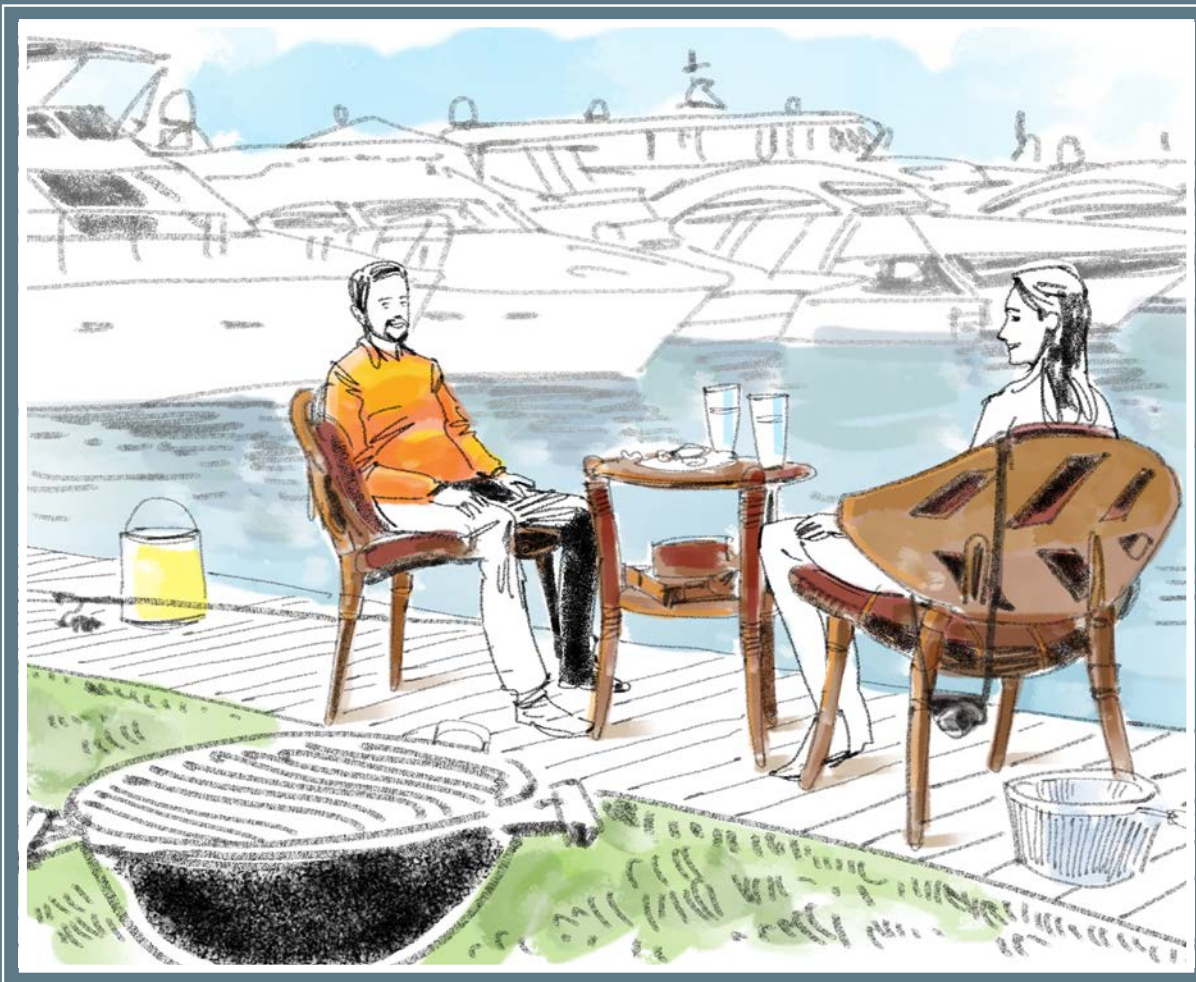

O ADORE SIMPLE PLEASURES. THEY ARE THE LAST REFUGE OF THE COMPLEX

OSCAR WILDE

ОБОЖАЮ ПРОСТЫЕ УДОВОЛЬСТВИЯ. ЭТО ПОСЛЕДНЕЕ ПРИБЕЖИЩЕ СЛОЖНЫХ НАТУР

ОСКАР УАЙЛЬД